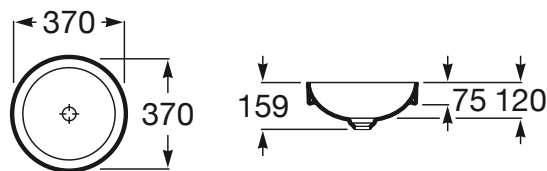

INSPIRA

Umywalka blatowa cienkościenna Round
FINECERAMIC®

WYMIARY

Szerokość 370 mm.

Głębokość 370 mm.

Wysokość 75 mm.

KOLORY I WYKOŃCZENIA

63 Perłowy

RYSUNKI TECHNICZNE

INFORMACJE O PRODUKCIE

Czarna łazienka

Bez przelewu

Kształt: Zaokrąglona

Materiał: FINECERAMIC®

Pojemność umywalki (l): 8,7

Położenie niecki: Na środku

Położenie otworu na baterie: Brak otworów

Sposób montażu: Wpuszczana w blat

Waga (kg): 3,7

Zestaw montażowy: Brak

PASUJE DO

Ozdobny syfon umywalkowy

506403110

Syfon umywalkowy
butelkowy